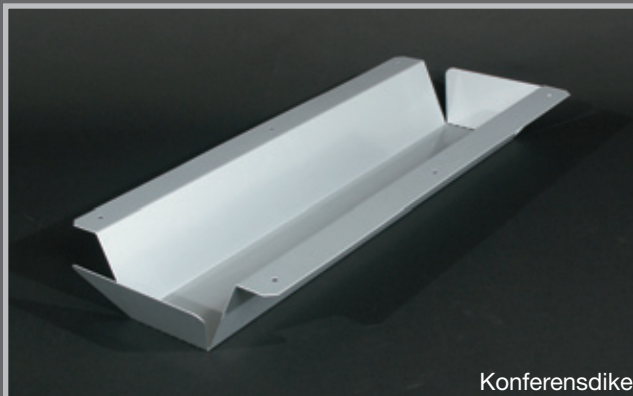

Powerbox konferens – Utvecklad för arbete med laptop i konferensmiljö. Öppningsbara luckor med kryssöppning för lätt åtkomst åt båda håll, som på bilden. Kan enkelt kompletteras med t.ex. VGA.

Konferensdike – anpassad till Powerbox konferens.

Golvlister aluminium

Golvlister aluminium
– med kanalsystem för separering av sladdar.

Powerport med lysdioder

NYHET!

– nu finns Powerporten även i kromat utförande.

Powerport – Prisbelönad designad pelare som infästes i bordsskivan, justerbar i höjdled.

Powerport

Powerport Lysdiod – Powerport i blankpolerat aluminium med lysdioder. Mycket effektivt i t.ex. konferensbordet, skrivbordet, köket, hotellrummet... låt fantasin flöda.

PRODUKTINFORMATION

Art.nr Storlek/Beskrivning Färg Rek.utpris/st