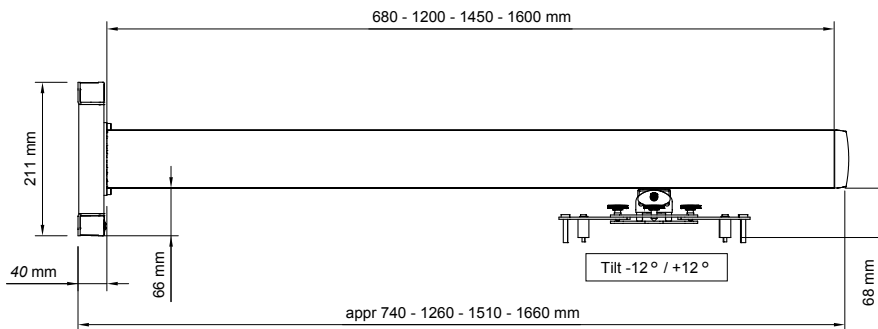

SMS PROJECTOR WL SHORT THROW V+

INFO

- Färg: Aluminium/svart eller aluminium/vit.
- Maxlast: 12 kg
- Längd: 680, 1200, 1450, 1600 mm.
- Tilt: +/- 12° samt finjustering i djupled/sidled.
- Justerbar: Väggsplattan kan justeras +/- 25 mm i höjled samt +/- 22,5 mm i sidled och projektorn kan hängas steglöst längs hela pelaren.

ART. NO

AE013050-P1
AE013051-P1

BESKRIVNING

SMS Projector WL Short Throw V+
SMS Projector WL Short Throw V+

Universal A/W
Universal A/BL

Pelarlängd vit:

FS000680AW-P2	SMS Projector Short Throw 680 mm	Alu pillar Part 2 A/White
FS001202AW-P2	SMS Projector Short Throw 1200 mm	Alu pillar Part 2 A/White
FS001450AW-P2	SMS Projector Short Throw 1450 mm	Alu pillar Part 2 A/White
FS001600AW-P2	SMS Projector Short Throw 1600 mm	Alu pillar Part 2 A/White

Pelarlängd svart:

FS000680-P2	SMS Projector Short Throw 680 mm	Alu pillar Part 2 A/Black
FS001202-P2	SMS Projector Short Throw 1200 mm	Alu pillar Part 2 A/Black
FS001450-P2	SMS Projector Short Throw 1450 mm	Alu pillar Part 2 A/Black
FS001600-P2	SMS Projector Short Throw 1600 mm	Alu pillar Part 2 A/Black

Nu med vita plastdetaljer samt universalsläde för projektorer i vitt och svart.

SMART MEDIA SOLUTIONS

www.SmartMediaSolutions.se