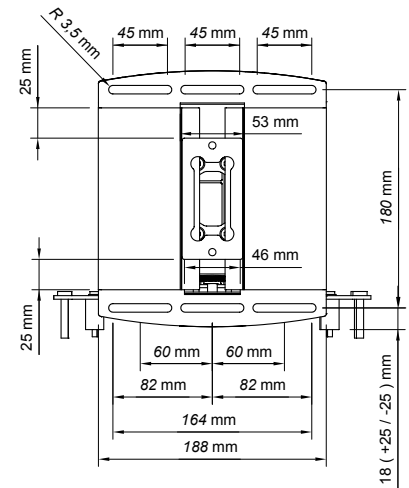

SMS PROJECTOR WL SHORT THROW V+

INFO

- Färg: Aluminium/svart eller aluminium/vit.
- Maxlast: 12 kg
- Längd: 680, 1200, 1450, 1600 mm.
- Tilt: +/- 12° samt finjustering i djupled/sidled.
- Justerbar: Väggsplattan kan justeras +/- 25 mm i höjled samt +/- 22,5 mm i sidled och projektorn kan hängas steglöst längs hela pelaren.

ART. NO

AE013050-P1
AE013051-P1

BESKRIVNING

SMS Projector WL Short Throw V+
SMS Projector WL Short Throw V+

Universal A/W
Universal A/BL

Pelarlängd vit:

FS000680AW-P2	SMS Projector Short Throw 680 mm	Alu pillar Part 2 A/White
FS001202AW-P2	SMS Projector Short Throw 1200 mm	Alu pillar Part 2 A/White
FS001450AW-P2	SMS Projector Short Throw 1450 mm	Alu pillar Part 2 A/White
FS001600AW-P2	SMS Projector Short Throw 1600 mm	Alu pillar Part 2 A/White

Pelarlängd svart:

FS000680-P2	SMS Projector Short Throw 680 mm	Alu pillar Part 2 A/Black
FS001202-P2	SMS Projector Short Throw 1200 mm	Alu pillar Part 2 A/Black
FS001450-P2	SMS Projector Short Throw 1450 mm	Alu pillar Part 2 A/Black
FS001600-P2	SMS Projector Short Throw 1600 mm	Alu pillar Part 2 A/Black

Nu med vita plastdetaljer samt universalsläde för projektorer i vitt och svart.

SMART MEDIA SOLUTIONS

www.SmartMediaSolutions.se