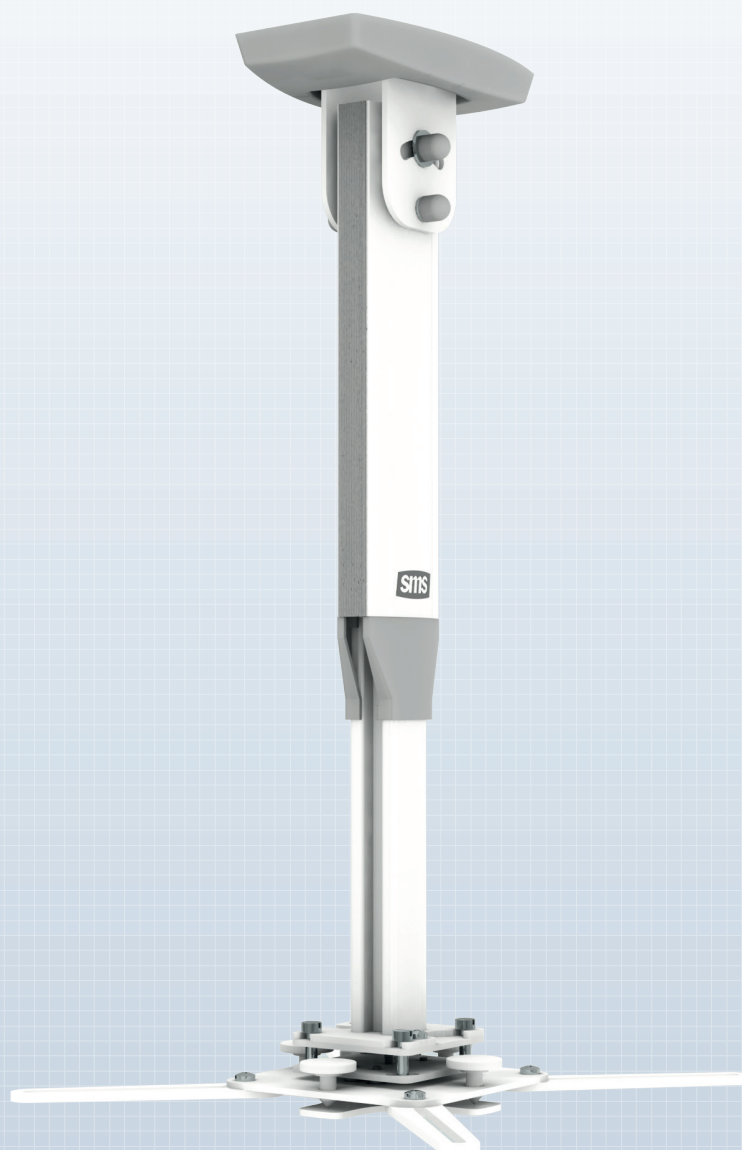

SMS PROJECTOR PRECISION CM V

Håller tunga projektorer i rätt läge på valfri höjd.

Dra ut teleskoparmen till valfri längd och ställ in bilden enkelt och exakt med hjälp av den sinnrika leden som håller tyngre projektorer stabilt fixerade i valt läge. Finjusteringen, även tilt, görs utan verktyg direkt på projektorfästet. Detta minimerar behovet av bildjustering via projektorn och ger påtagligt enklare och snabbare installation. Kablage döljs i pelarens kabelgömma. Levereras med en universalsläde som passar de flesta tyngre projektorer. En mycket stabil lösning som dessutom är lättservad. Finns i fyra utföranden som i fullt utdraget läge mäter 535/735/1235/1735 mm. Maxlast: 20 kg. Färg: vit.

FRÅGOR & SVAR

Vad är fördelarna med SMS Precision CM V?

En av få produkter som bär tunga projektorer stadigt, samtidigt som det erbjuder stora justeringsmöjligheter.

Passar stativet min takhöjd?

Stativet finns i fyra längder med teleskoparm som ger stor flexibilitet.

INFO

- Färg: Vit
- Maxvikt projektor: 20 kg
- Minimumvikt projektor: kan variera beroende på hålbilden på projektorns undersida.
- Längd: 385-535, 485-735, 735-1235 och 1235-1735 mm.
- Vikt: 2,5 - 4 kg, beroende på stativets längd.
- Finjustering: finjusteringen görs helt utan verktyg.
- SMS Projector Precision M Unislide, PP100250, inkluderas i paketet.
Den har fyra långa och två korta armar.

Ingår: SMS Projector Precision M Unislide