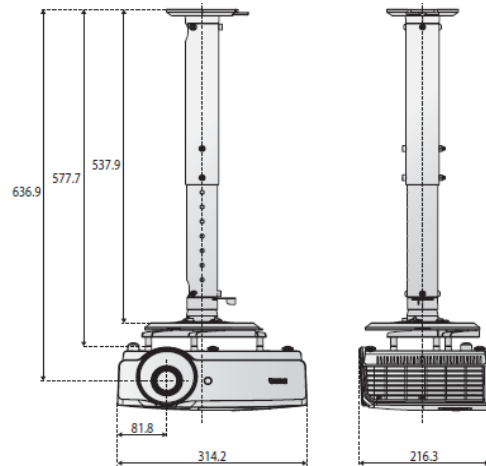

## Distance Chart

Screen size				Distance from screen [mm]			Offset [mm]
Diagonal	Width	Height		Min Distance	Average	Max Distance	A [mm] @ Wide mode
inch	mm	mm	mm				
50	1270	1107	623	1273	1461	1649	93
60	1524	1328	747	1528	1753	1979	112
70	1778	1550	872	1782	2046	2309	131
80	2032	1771	996	2037	2338	2639	149
90	2286	1992	1121	2291	2630	2969	168
100	2540	2214	1245	2546	2922	3299	187
110	2794	2435	1370	2800	3214	3628	205
120	3048	2657	1494	3055	3507	3957	224
130	3302	2878	1619	3310	3799	4288	243
140	3556	3099	1743	3564	4091	4618	262
150	3810	3321	1868	3819	4383	4948	280
160	4064	3542	1992	4073	4676	5278	299
170	4318	3763	2117	4328	4968	5608	318
180	4572	3985	2241	4583	5260	5937	336
190	4826	4206	2366	4837	5552	6267	355
200	5080	4428	2491	5092	5844	6597	374
250	6350	5535	3113	6365	7306	8246	467
300	7620	6641	3736	7638	8767	9896	560

The screen aspect ratio is 16:9 and the projected picture is 16:9.

## Wall mount/Ceiling mount Chart

314.2 mm (W) x 116 mm (H) x 216.3 mm (D)

## Dimension