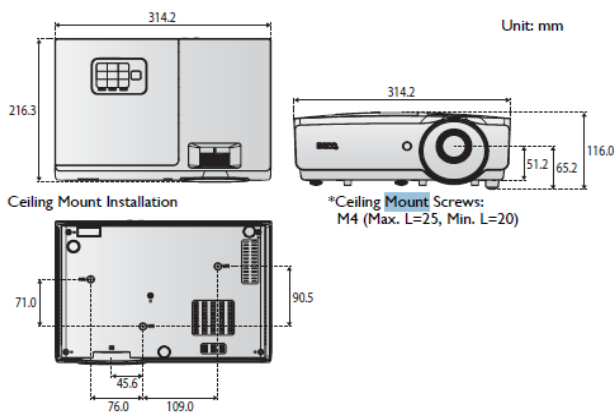

## Distance Chart

Screen size				Distance from screen [mm]			Offset [mm]
Diagonal	Width	Height		Min Distance	Average	Max Distance	A [mm] @ Wide mode
inch	mm	mm	mm				
50	1270	1107	623	1273	1461	1649	93
60	1524	1328	747	1528	1753	1979	112
70	1778	1550	872	1782	2046	2309	131
80	2032	1771	996	2037	2338	2639	149
90	2286	1992	1121	2291	2630	2969	168
100	2540	2214	1245	2546	2922	3299	187
110	2794	2435	1370	2800	3214	3628	205
120	3048	2657	1494	3055	3507	3957	224
130	3302	2878	1619	3310	3799	4288	243
140	3556	3099	1743	3564	4091	4618	262
150	3810	3321	1868	3819	4383	4948	280
160	4064	3542	1992	4073	4676	5278	299
170	4318	3763	2117	4328	4968	5608	318
180	4572	3985	2241	4583	5260	5937	336
190	4826	4206	2366	4837	5552	6267	355
200	5080	4428	2491	5092	5844	6597	374
250	6350	5535	3113	6365	7306	8246	467
300	7620	6641	3736	7638	8767	9896	560

The screen aspect ratio is 16:9 and the projected picture is 16:9.

## Wall mount/Ceiling mount Chart

314.2 mm (W) x 116 mm (H) x 216.3 mm (D)

## Dimension