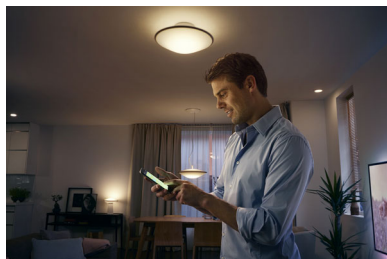

Jämn trådlös dimning

Justera ljusstyrkan i dina Philips Hue-lampor enkelt och smidigt via din smarta enhet. Inga nya kablar behöver dras hemma och ingen väggdimmer behöver installeras.