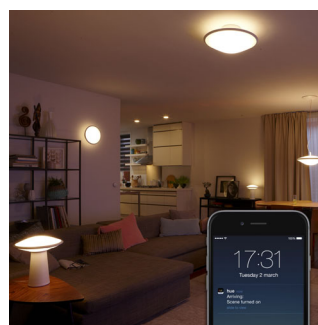

Säkerhet i hemmet

Det ser ut som du är hemma även när du är borta. Ställ in larm för vissa tider eller använd en timer som tänds och släcker lamporna på fasta eller slumpmässiga tidpunkter. Med onlineuppkoppling kan du också styra din hembelysning direkt via en app på din smarttelefon eller surfplatta. Aktivera geofencing i appen så tänds eller släcks din belysning automatiskt när du kommer hem eller går hemifrån. Ett smidigt sätt att bevara sinnesron – var du än befinner dig.