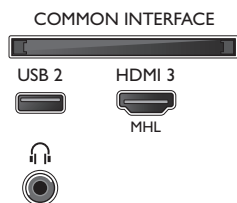

Connections

Side

Rear

Bottom

Publiceringsdatum
2018-04-27

Version: 4.0.1

12 NC: 8670 001 52882
EAN: 87 18863 01596 4

© 2018 Koninklijke Philips N.V.
Med ensamrätt.