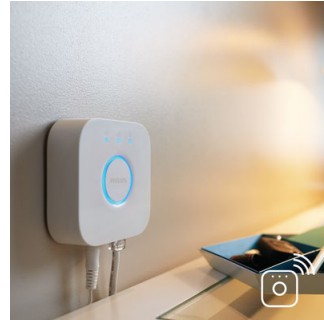

Komplett styrning med Hue-bryggan

Anslut dina Philips Hue-lampor till bryggan och upplev systemets oändliga möjligheter.