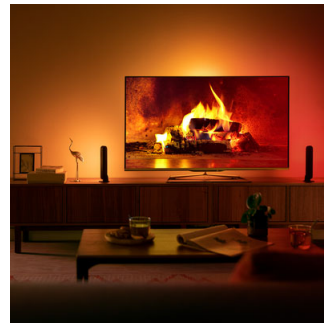

Kompakt design, fullständig ljusupplevelse

- Kompakt och mångsidig: passar perfekt för ditt vardagsrum
- Var kreativ med 16 miljoner färger
- Perfekt bakgrundsbelysning för tv:n
- Skapa stämning med ett varmvitt till svalt dagsljus
- Synka med musik, filmer och spel
- Ett uttag. 3 Hue Plays.
- Styr det på ditt sätt

Kompakt och mångsidig

Philips Hue Play anpassar sig till designen i ditt vardagsrum och smälter smidigt in i din inredning. Du kan ställa den på ett skåp för att skapa en behaglig stämning, montera den på baksidan av din tv eller bara lägga den platt på golvet för att lysa upp dina väggar från golv till tak. Du har friheten att placera den i vilket hörn som helst, och du kommer bli förvånad över hur perfekt Philips Hue Play passar in i varje vardagsrum.

Skapa stämning

Skapa en passande stämning för varje ögonblick och dekorera hemmet med varmvitt eller kallvitt ljus. Njut av olika stilar året om, vare sig det är det klara, vita ljuset som påminner om en vårvind, det varmvita ljuset från en solig

Ett uttag. 3 Hue Plays.

Letar du efter en unik ljusupplevelse? Men blir det ofta en enda röra av sladdar och brist på uttag bakom tv:n? Nu kan du ansluta upp till 3 Hue Plays till den samma nätuttag, så att du får tillräckligt utrymme över för andra enheter. Med varje ytterligare Hue Play blir din ljusupplevelse ännu intensivare. Blanda och matcha färger och skapa din personliga stämning. Bli av med röran och njut av en magisk upplevelse.