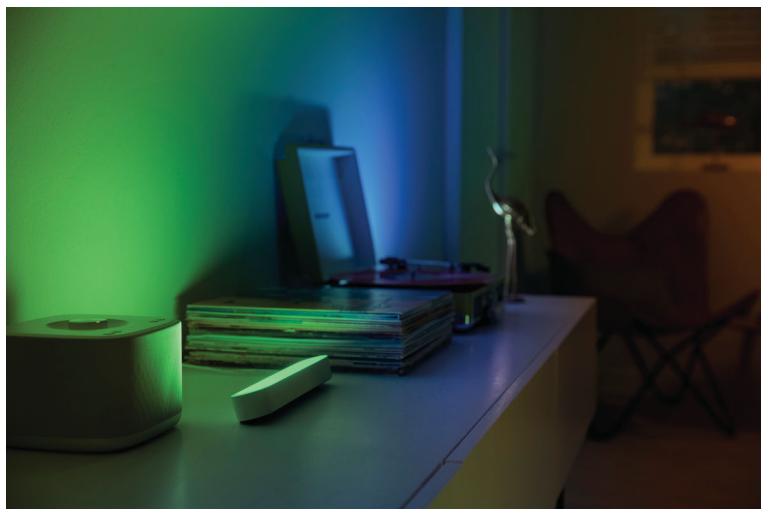

Philips Hue White and
color ambiance
Play ljusskena
förlängningspack

Förlängningspack 1 st.

Integrerad LED-belysning
Vit
Smart styrning med Hue-bryggan*

78203/31/P7

Kompakt design

fullständig ljusupplevelse

Uppgradera din livfulla stämning med förlängning av Hue Play-ljusskenan. Välj bland 16 miljoner färger och upplev olika scener. Lägg den på golvet, ställ den på ett skåp eller montera den på baksidan av tv:n och färga väggen med ljus.

Kompakt design, fullständig ljusupplevelse

- Kompakt och mångsidig: passar perfekt för ditt vardagsrum
- Var kreativ med 16 miljoner färger
- Perfekt bakgrundsbelysning för tv:n
- Skapa stämning med ett varmvitt till svalt dagsljus
- Synka med musik, filmer och spel
- Ett uttag. 3 Hue Plays.
- Styr det på ditt sätt

Komplett styrning från en smart enhet med Hue-bryggan

- Komplett styrning från en smart enhet med Hue-bryggan

PHILIPS