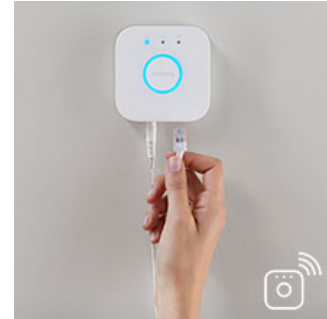

Monipuoliset säätömahdollisuudet

Liittämällä Philips Hue -valot siltaan saat loputtomasti erilaisia valaistumahdollisuuksia. Ohjaa valoja älypuhelimella tai tablet-laitteella Philips Hue -sovelluksen avulla tai vaihda valoja lisäämällä järjestelmään sisätilan kytkimiä. Ota Philips Hue -kokemuksesta kaikki hyöty irti käyttämällä esimerkiksi ajastimia, ilmoituksia ja hälytyksiä. Philips Hue toimii myös Amazon Alexan, Apple Homekitin ja Google Assistantin kanssa, jolloin voit säätää valojesi pelkällä äänelläsi.

sovelluksella ja käyttää niitä sitten yhdellä napautuksella aina, kun haluat.

Tarvitset Philips Hue -sillan

Liittämällä Philips Hue -valot siltaan voit säätää valojesi älypuhelimella tai tabletilla Philips Hue -sovelluksen avulla. Voit myös sammuttaa ja sytyttää Philips Hue -valot, käyttää himmennystoimintoa Philips Hue -sisätilanhimmennimen avulla.