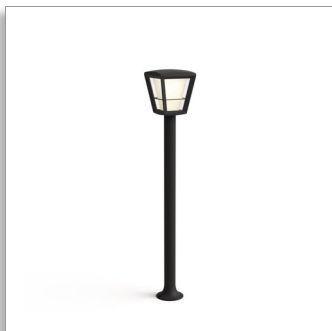

Philips Hue White and
color ambiance
Econic stolplampa för
utomhusbruk

Integrerad LED-belysning

Miljontals färger
Svart
Smart styrning med Hue-bryggan*

17442/30/P7

Oändliga möjligheter

för en upplevelse utöver det vanliga

Nu kan du även använda Hue utomhus. Stolplampan Econic kan anslutas till den befintliga Hue-bryggan så att du får tillgång till alla funktioner såsom fjärrstyrning och schemaläggning. Den är också perfekt för att skapa stämning. Hue-brygga ingår inte.

Specialdesignad för utomhusytor

- Högt ljusflöde
- Aluminium och härdat glas av hög kvalitet
- Vädertålig (IP44)

Oändliga möjligheter

- Färglägg din utomhusyta med 16 miljoner färger
- Koppla av med ett varmt till kallvitt ljus
- Speciella ljuskällor för speciella tillfällen

Service

- Garanti: 2 år

Förpackningens mått och vikt

- Höjd: 86,5 cm
- Längd: 32,2 cm
- Bredd: 20,7 cm
- Vikt: 2,955 kg

Övrigt

- Särskilt utformad för: Trädgård och uteplats
- Typ: Contemporary
- Typ: Pedestal/stolpe