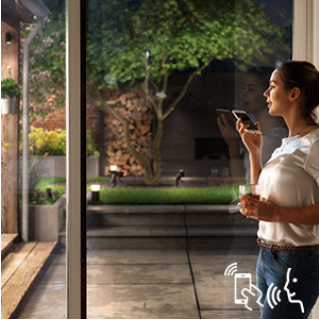

Hue-broen gjør at du har full kontroll fra mobil og nettbrett

- Krever en Philips Hue-bro

PHILIPS

Fuzo utendørs vegglampe
Integrert LED Varmt hvitt lys (2700 K), Svart, Intelligent styring med Hue bro*

1744430P7

Høydepunkter

Styr lyset på din måte

Koble Philips Hue-lysene til broen og oppdag alle mulighetene. Styr lysene fra Philips Hue-appen på smarttelefonen eller nettbrettet, eller bruk innendørs brytere for å aktivere lysene. Angi tidsinnstillinger, varsler, alarmer og mer for en komplett Philips Hue-opplevelse. Philips Hue fungerer også med Amazon Alexa, Apple Homekit og Google Home og lar deg kontrollere lysene med stemmen.