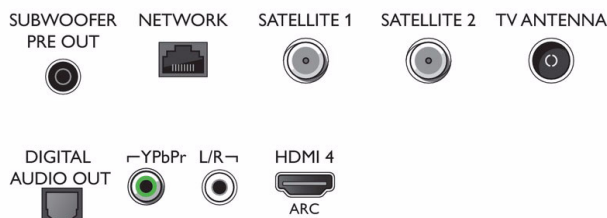

* Alleen opnemen via USB voor digitale kanalen. Opnamen kunnen worden beperkt door een kopieerbeveiliging (CI+). Voor bepaalde landen en kanalen zijn mogelijk beperkingen van toepassing.

* Deze televisie bevat lood in bepaalde onderdelen van componenten waarvoor geen alternatieve technologie bestaat, in overeenstemming met bestaande vrijstellingsclausules van de RoHS-richtlijn.

* De functionaliteit is onderhevig aan apps met ChromeCast ingebouwd en smart devices. Voor meer details gaat u naar pagina's over producten met ChromeCast ingebouwd.

Connections

Side

Bottom

Publicatiedatum
2019-09-25