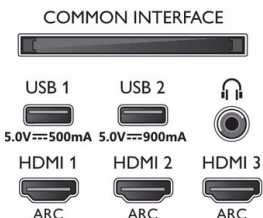

* De functionaliteit is onderhevig aan apps met ChromeCast ingebouwd en smart devices. Voor meer details gaat u naar pagina's over producten met ChromeCast ingebouwd.

Connections

Side

Bottom

Publicatiedatum
2019-09-25